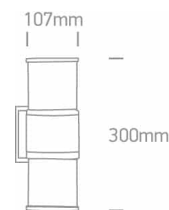

Document technique

o67098/G

SUPPORT MURAL GRIS 2xE27 20w

2X20W, E27 Garden Tube Lights IP54. Conforme à la norme EN60598-1 et à toute autre norme spécifique.

Téléchargements

Schéma

Caractéristiques électriques

Source de lumière : Lampe remplaçable

Nombre de lampes : 2

Marquage F : Oui

LED

Caractéristiques physiques

Couleur : Gris

Matériel : Moulé sous pression

Forme : Rectangulaire

Longueur : 107 mm

Largeur : 300 mm

Type : Raccord

Famille : Les tubes lumineux E27 Moulés sous pression

Mur en surface : Oui

Extérieur : Oui

Certificats d'énergie - Garantie

Garantie : 2 ans