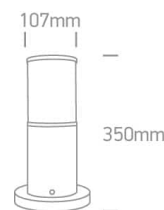

Schéma

Caractéristiques électriques

LED + Driver

60 Hz : Oui

Classe de sécurité : I

Indice de protection IP : IP54

Porte-lampe : E27

Variateur de lumière : N/A

Tension d'entrée : 100-240 V

Puissance (Watts) : 20W

Source de lumière : Lampe remplaçable

Nombre de lampes : 1

Marquage F : Oui

LED

Caractéristiques physiques