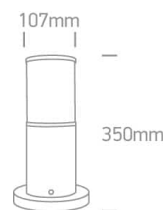

Document technique

o67100/BR

RUST BROWN POLE 35cm E27 20w

Tubes lumineux 20 W, E27 IP54. Conforme à la norme EN60598-1 et à toute autre norme spécifique.

Téléchargements

Schéma

Caractéristiques électriques

LED + Driver

Nombre de lampes : 1

Marquage F : Oui

LED

Caractéristiques physiques

Couleur : Brun rouille

Matériel : Moulé sous pression

Forme : Circulaire

Hauteur : 350 mm

Diamètre : 107 mm

Type : Raccord

Famille : Les tubes lumineux E27 Moulés sous pression

Encastré au sol : Oui

Extérieur : Oui

Certificats d'énergie - Garantie

Garantie : 2 ans

Informations d'emballage