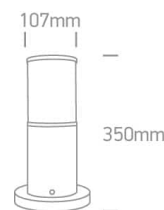

Document technique

o67100/G

GREY POLE 35 cm E27 20 W

Tubes lumineux 20 W, E27 IP54. Conforme à la norme EN60598-1 et à toute autre norme spécifique.

Téléchargements

Schéma

Caractéristiques électriques

LED + Driver

Nombre de lampes : 1

Marquage F : Oui

LED

Caractéristiques physiques

Couleur : Gris

Matériel : Moulé sous pression

Forme : Circulaire

Hauteur : 350 mm

Diamètre : 107 mm

Type : Raccord

Famille : Les tubes lumineux E27 Moulés sous pression

Encastré au sol : Oui

Extérieur : Oui

Certificats d'énergie - Garantie

Garantie : 2 ans

Informations d'emballage