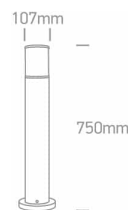

Document technique

o67102/AN

ANTHRACITE POLE 75cm E27 20w

Tubes lumineux 20 W, E27 IP54. Conforme à la norme EN60598-1 et à toute autre norme spécifique.

Téléchargements

Schéma

Caractéristiques électriques

LED + Driver

Nombre de lampes : 1

Marquage F : Oui

LED

Caractéristiques physiques

Couleur : Anthracite

Matériel : Moulé sous pression

Forme : Circulaire

Hauteur : 750 mm

Diamètre : 107 mm

Type : Raccord

Famille : Les tubes lumineux E27 Moulés sous pression

Sol en surface : Oui

Extérieur : Oui

Certificats d'énergie - Garantie

Garantie : 2 ans

Informations d'emballage