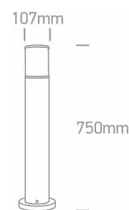

Schéma

Caractéristiques électriques

LED + Driver

60 Hz : Oui

Classe de sécurité : I

Indice de protection IP : IP54

Porte-lampe : E27

Variateur de lumière : N/A

Tension d'entrée : 100-240 V

Puissance (Watts) : 20W

Source de lumière : Lampe remplaçable

Nombre de lampes : 1

Marquage F : Oui

LED

Caractéristiques physiques