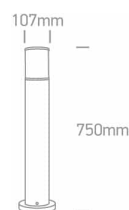

Document technique

o67102/BR

RUST BROWN POLE 75cm E27 20w

Tubes lumineux 20 W, E27 IP54. Conforme à la norme EN60598-1 et à toute autre norme spécifique.

Téléchargements

Schéma

Caractéristiques électriques

LED + Driver

Nombre de lampes : 1

Marquage F : Oui

LED

Caractéristiques physiques

Couleur : Brun rouille

Matériel : Moulé sous pression

Forme : Circulaire

Hauteur : 750 mm

Diamètre : 107 mm

Type : Raccord

Famille : Les tubes lumineux E27 Moulés sous pression

Sol en surface : Oui

Extérieur : Oui

Certificats d'énergie - Garantie

Garantie : 2 ans

Informations d'emballage