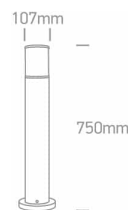

Document technique

o67102/G

GREY POLE 75 cm E27 20 W

Tubes lumineux 20 W, E27 IP54. Conforme à la norme EN60598-1 et à toute autre norme spécifique.

Téléchargements

Schéma

Caractéristiques électriques

LED + Driver

Nombre de lampes : 1

Marquage F : Oui

LED

Caractéristiques physiques

Couleur : Gris

Matériel : Moulé sous pression

Forme : Circulaire

Hauteur : 750 mm

Diamètre : 107 mm

Type : Raccord

Famille : Les tubes lumineux E27 Moulés sous pression

Sol en surface : Oui

Extérieur : Oui

Certificats d'énergie - Garantie

Garantie : 2 ans

Informations d'emballage