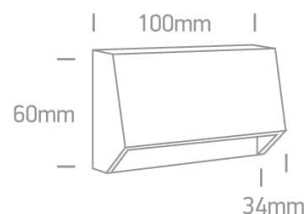

Schéma

Caractéristiques électriques

LED + Driver

60 Hz : Oui

Classe de sécurité : II

Indice de protection IP : IP65

Marquage F : Oui

Tension d'entrée : 220-240 V

Puissance (Watts) : 1,5 W

Source de lumière : LED intégrée

LED

Source de lumière : LED intégrée

Type de LED : SMD

Caractéristiques physiques