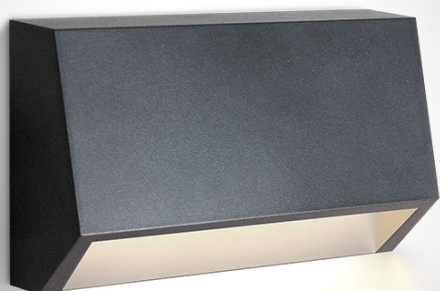

Document technique

o67386A/AN/V

**APPLIQUE MURALE ANTHRACITE 1,5 W CCTV
LUMIÈRE SOMBRE IP65 230 V**

Applique murale LED CCT variable 1,5 W, IP65, idéale pour une installation à l'intérieur comme à l'extérieur. Conforme à la norme EN60598-1 et à toute autre norme spécifique.

Tension d'entrée : 220-240 V

Puissance (Watts) : 1,5 W

Source de lumière : LED intégrée

LED

Source de lumière : LED intégrée

Type de LED : SMD

Caractéristiques physiques

Couleur : Anthracite

Forme : Rectangulaire

Largeur : 34 mm

Nouveauté dans le catalogue : Oui

Famille : LED murales et plafonnères

Intérieur : Oui

Matériel : ABS

Longueur : 100 mm

Hauteur : 60 mm

DarkLight : Oui

Flux lumineux : 80 lm

IRC (Indice de Rendu des Couleurs) : 80

Informations d'emballage

Longueur de la boîte (cm) : 11 cm

Hauteur de la boîte (cm) : 4 cm

Nombre d'unités par boîte : 40

Largeur de la boîte (cm) : 7 cm