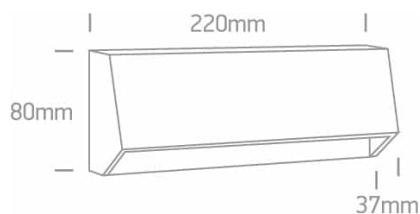

Document technique

o67386C/W/V

WHITE WALL LIGHT 4W CCTV DARK LIGHT IP65 230V

Applique murale LED 4W CCT variable CA, IP65, idéale pour une installation à l'intérieur comme à l'extérieur. Conforme à la norme EN60598-1 et à toute autre norme spécifique.

Téléchargements

Schéma

Caractéristiques électriques

LED + Driver

60 Hz : Oui

Classe de sécurité : II

Indice de protection IP : IP65

Marquage F : Oui

Tension d'entrée : 220-240 V

Puissance (Watts) : 4W

Source de lumière : LED intégrée

LED

Source de lumière : LED intégrée

Marque de LED : Epistar

Type de LED : SMD 2835

Nombre de LED : 28