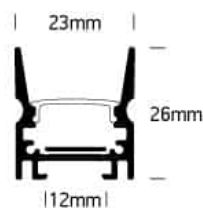

Document technique

o7903/B

BLACK PROFILE 2 m + PC Diffuseur opale DARK LIGHT

Profilé en aluminium de 2 m avec diffuseur opale en PC. Lumière sombre. Comprend 2 paires d'embouts et 6 clips de fixation. Convient aux bandes LED 7820, 7829, 7829A, 7839 et 7843 de 12 mm.

Téléchargements

Schéma

Caractéristiques physiques

Couleur : Noir

Forme : Rectangulaire

Largeur : 23 mm

Type : Raccord

Plafond en surface : Oui

Matériel : Aluminium

Longueur : 2000 mm

Hauteur : 26 mm

Famille : Les profils d'éclairage sombre

Intérieur : Oui

Certificats d'énergie - Garantie

Garantie : 5 ans

Données d'éclairage