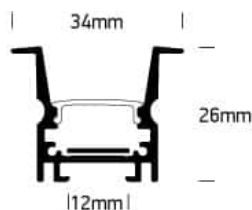

### BLACK RECESSED PROFILE 2m + PC Opal diffuser DARK LIGHT

Profilé encastré en aluminium de 2 m avec diffuseur opale en PC Lumière sombre. Comprend 2 paires d'embouts et 6 clips de fixation. Convient aux bandes LED 7820, 7829, 7829A, 7839 et 7843 de 12 mm.

#### Caractéristiques physiques

**Couleur :** Noir

**Forme :** Rectangulaire

**Largeur :** 34 mm

**Type :** Raccord

**Largeur du trou de découpe :** 2000 mm

**Plafond encastré :** Oui

**Intérieur :** Oui

**Matériel :** Aluminium

**Longueur :** 2000 mm

**Hauteur :** 26 mm

**Famille :** Les profils d'éclairage sombre

**Hauteur du trou de découpe :** 24 mm

**Profondeur requise :** 27 mm