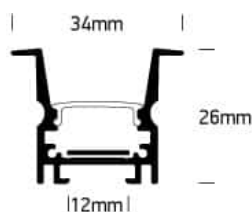

Document technique

o7903R/W

PROFIL ENCASTRÉ BLANC 2 m + diffuseur PC opale DARK LIGHT

Profilé encastré en aluminium de 2 m avec diffuseur opale en PC Lumière sombre. Comprend 2 paires d'embouts et 6 clips de fixation. Convient aux bandes LED 7820, 7829, 7829A, 7839 et 7843 de 12 mm.

Téléchargements

Schéma

Caractéristiques physiques

Couleur : Blanc

Forme : Rectangulaire

Largeur : 34 mm

Type : Raccord

Largeur du trou de découpe : 2000 mm

Plafond encastré : Oui

Intérieur : Oui

Matériel : Aluminium

Longueur : 2000 mm

Hauteur : 26 mm

Famille : Les profils d'éclairage sombre

Hauteur du trou de découpe : 24 mm

Profondeur requise : 27 mm